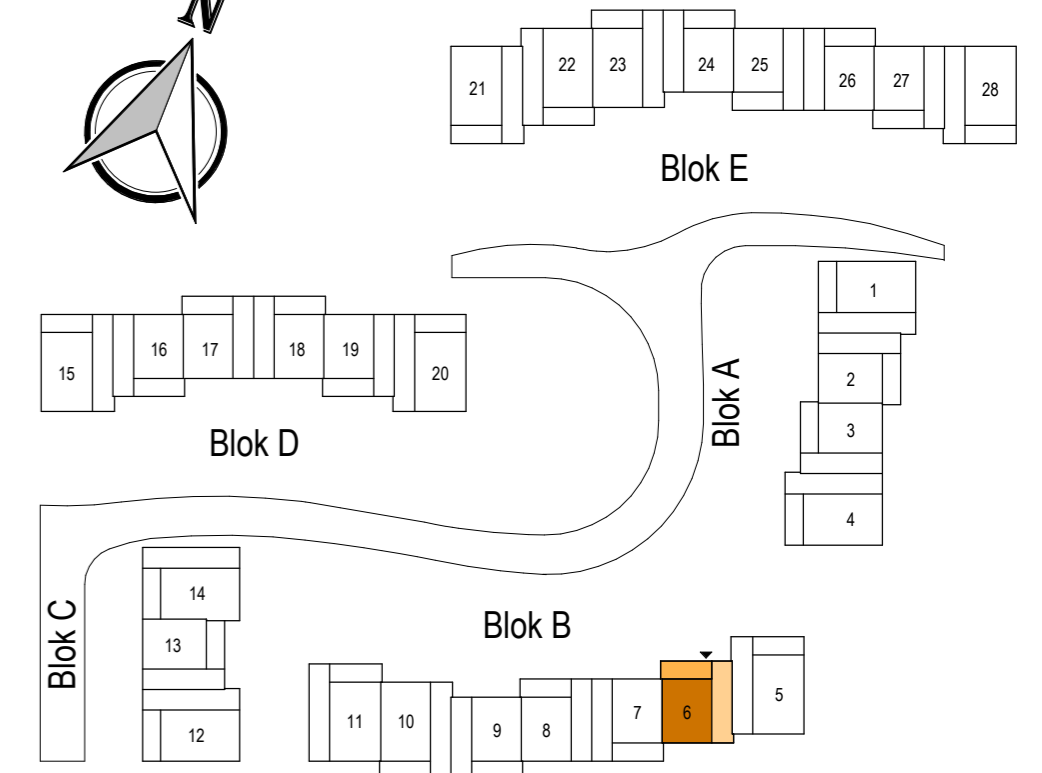

Renvooi Elektra

	R	rookmelder
		aansluitpunt loos
	CO2	bediening mechanische ventilatie 1500+p
	MV	bediening mechanische ventilatie 1500+p
	Th	bediening thermostaat 1500+p
		aansluitpunt data
		plafond lichtpunt
		wand lichtpunt
	G	bel
		bedrukker
		wandcontactdoos, perilex
		wandcontactdoos, enkel
		wandcontactdoos, waterbestendig
		wandcontactdoos, dubbel
		schakelaar
		wisselschakelaar
		verdeelinrichting
		centraal aarde punt
		aansluitpunt verlichting