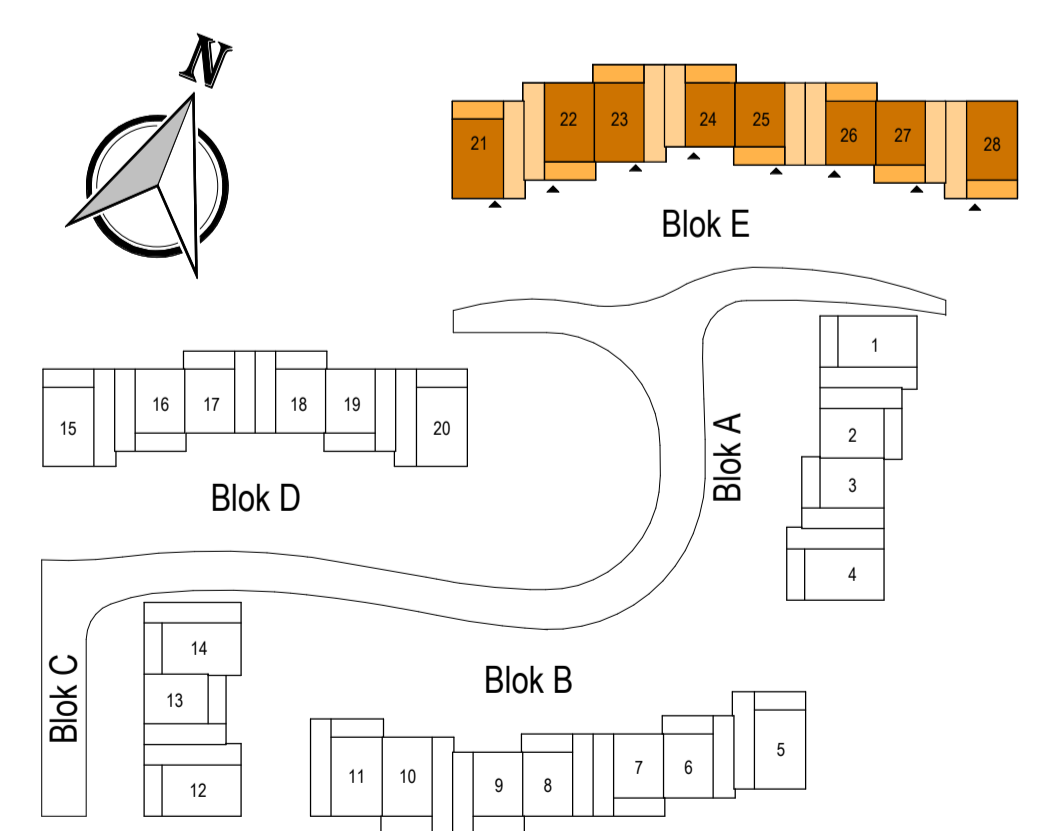

bouwnummer 28 - type ZH3   bouwnummer 27 - type Z1(s)   bouwnummer 26 - type Z2   bouwnummer 25 - type Z1(s)   bouwnummer 24 - type Z2   bouwnummer 23 - type V2(s)   bouwnummer 22 - type V1   bouwnummer 21 - type VH3(s)
Achtergevel - Blok E
1 : 100

KuiperBouw
Westervoortsedijk 95a
6827 AW Arnhem
Postbus 48
6800 AA Arnhem
Tel (026) 4430043
info@kuiperarnhem.nl
www.kuiperarnhem.nl

Project
Nieuwbouw 28 woningen
Villapark Facet te Wageningen

Omschrijving
Gevels blok E

Schaal
1 : 100

Formaat
A1

Datum
23-07-2021

Wijzigingsdatum

Tekeningnummer
B9206