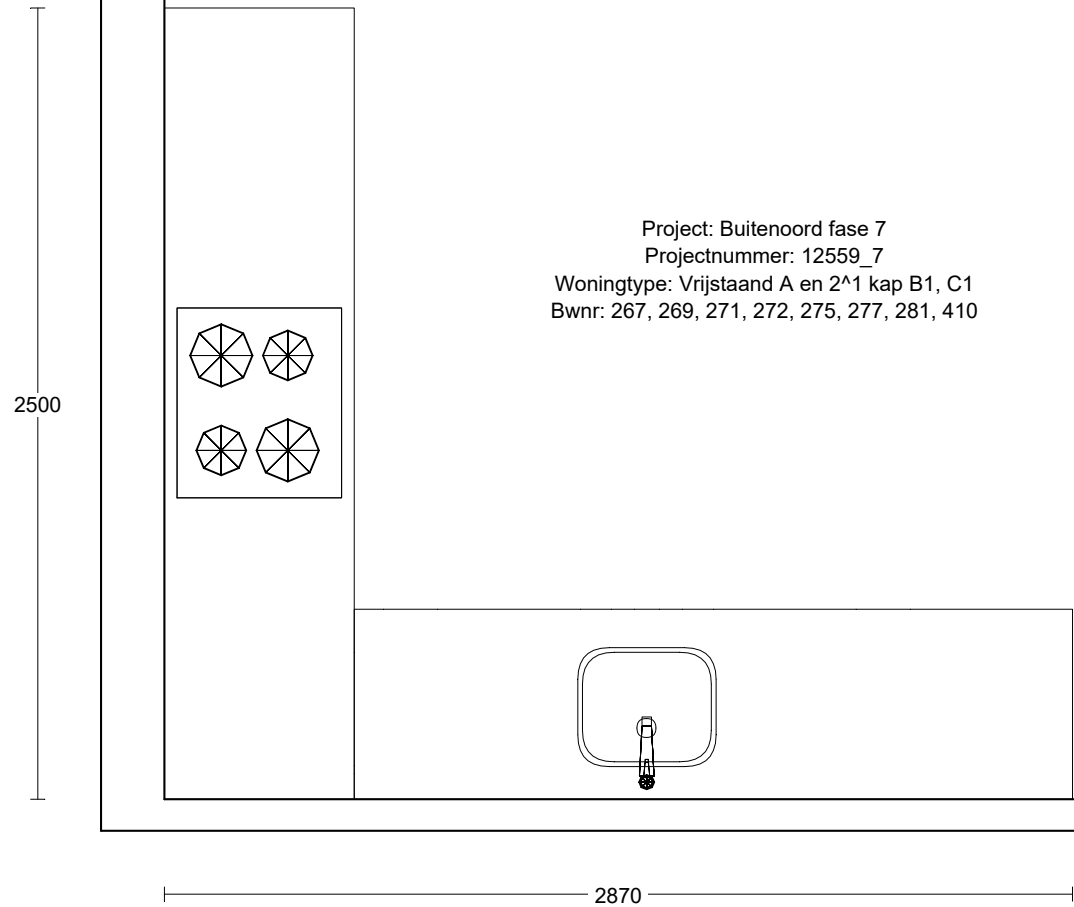

Voor exacte maten en geveluitvoering raadpleeg de verkooptekening

Project: Buitenoord fase 7
Projectnummer: 12559_7
Woningtype: Vrijstaand A en 2^1 kap B1, C1
Bwnr: 267, 269, 271, 272, 275, 277, 281, 410

	Naam	Bestand Häcker Concept130 v. 201	Aanzicht Bovenaanzicht
	Telefoon:	Model Uno	Schaal 1:0023
	Ontwerp: 2kap_vrijstaand_Luxe_AB1C1_Otekening	Greep	Datum: 12/5/22
			Pagina: 1

afzuigkap 180 W.
(recirculatie)

Enk Wcd met ra 2250\1250

2-F Perilex Wcd 650\1350

Enk Wcd met ra 650\1750

Enk Wcd met ra 1900\2150

1e maat = hoogtemaat
(Vanaf afgewerkte vloer)

	Naam	Bestand Häcker Concept130 v. 201	Aanzicht Vooraanzicht
	Telefoon:	Model Uno	Schaal Passende schaal
	Ontwerp: 2kap_vrijstaand_Luxe_AB1C1_Otekening	Greep	Datum: 11/5/22
			Pagina: 1

	Naam	Bestand Häcker Concept130 v. 201	Aanzicht Vooraanzicht
	Telefoon:	Model Uno	Schaal Passende schaal
	Ontwerp: 2kap_vrijstaand_Luxe_AB1C1_Otekening	Greep	Datum: 11/5/22
			Pagina: 1