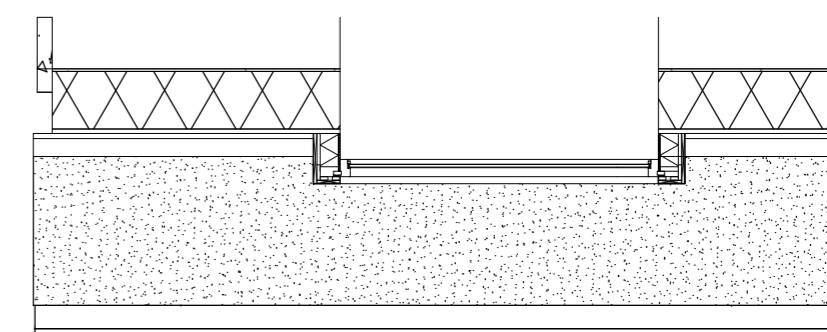

dakkapel BdB

dakkapel WLA

dakkapel EVE

EVE Architecten
www.eve-bv.nl

Bedaux de Brouwer Architecten
www.bedauxdebrouwer.nl

Weusten Liedenbaum Architecten
www.weustenliedenbaum.nl

Buitenoord - Wageningen
fase 5b en 6b
optionele dakkapel

Werknummer:
18-2019F5/6b

datum: 24-06-2021
wijziging:

tek.nr.:
BA/VK.009

getekend: WLA

schaal: 1:50
formaat: A2

Trebbe Wonen
Postbus 250
8000 AG Zwolle

telefoon 088 259 00 00

definitief