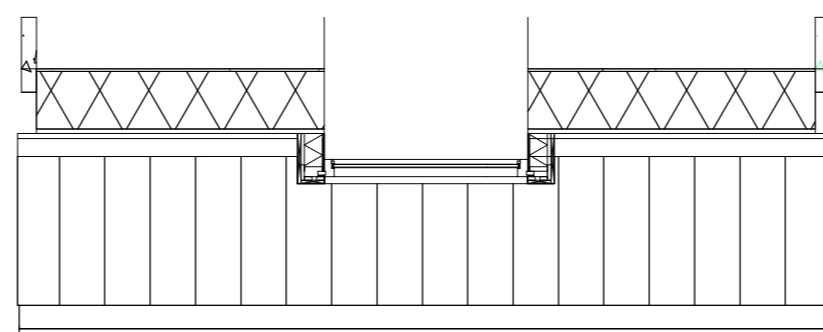

dakkapel BdB

dakkapel WLA

dakkapel EVE

EVE Architecten
www.eve-bv.nl

Bedaux de Brouwer Architecten
www.bedauxdebrouwer.nl

Weusten Liedenbaum Architecten
www.weustenliedenbaum.nl

Buitenoord - Wageningen
fase 5b en 6b
optionele dakkapel

Werknummer:
18-2019F5/6b

datum: 24-06-2021
wijziging:

tek.nr.:
BA/VK.009

getekend: WLA

schaal: 1:50
formaat: A2

Trebbe Wonen
Postbus 250
8000 AG Zwolle

telefoon 088 259 00 00

definitief