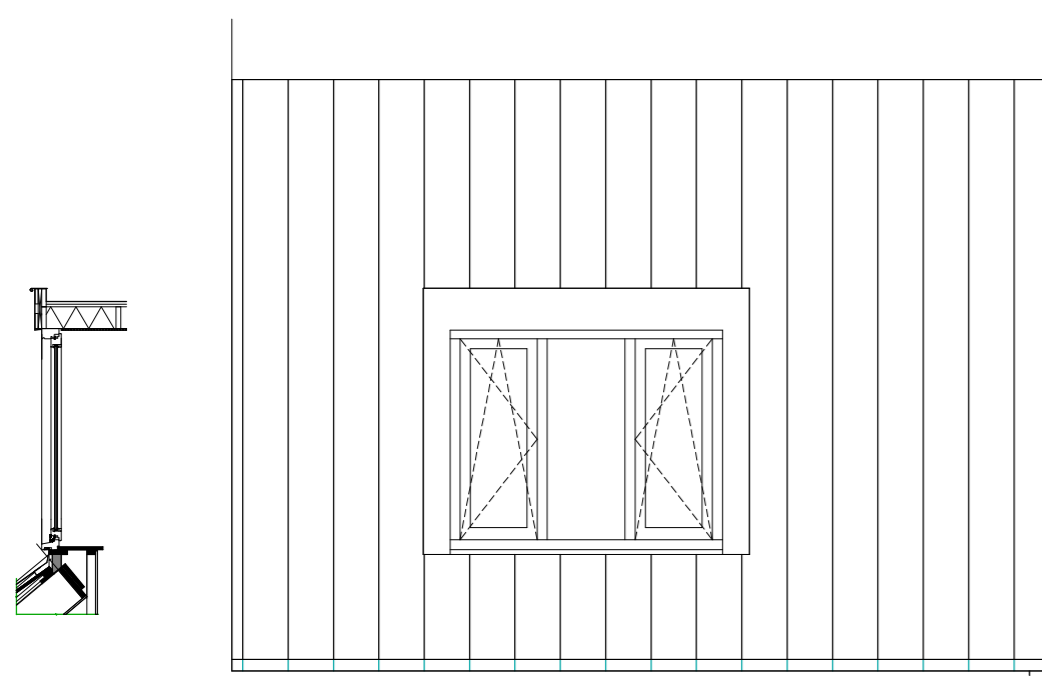

dakkapel BdB

dakkapel WLA

dakkapel EVE

EVE Architecten
www.eve-bv.nl

Bedaux de Brouwer Architecten
www.bedauxdebrouwer.nl

Weusten Liedenbaum Architecten
www.weustenliedenbaum.nl

Buitenoord - Wageningen
fase 5b en 6b
optionele dakkapel

Werknummer:
18-2019F5/6b

datum: 24-06-2021
wijziging:

tek.nr.:
BA/VK.009

getekend: WLA

schaal: 1:50
formaat: A2

Trebbe Wonen
Postbus 250
8000 AG Zwolle

telefoon 088 259 00 00

definitief