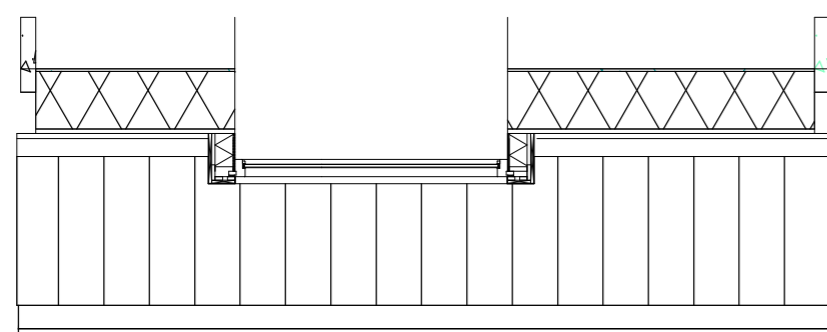

dakkapel BdB

dakkapel WLA

dakkapel EVE

EVE Architecten
www.eve-bv.nl

Bedaux de Brouwer Architecten
www.bedauxdebrouwer.nl

Weusten Liedenbaum Architecten
www.weustenliedenbaum.nl

Buitenoord - Wageningen
fase 5b en 6b
optionele dakkapel

Werknummer:
18-2019F5/6b

datum: 24-06-2021
wijziging:

tek.nr.:
BA/VK.009

getekend: WLA

schaal: 1:50
formaat: A2

Trebbe Wonen
Postbus 250
8000 AG Zwolle

telefoon 088 259 00 00

definitief