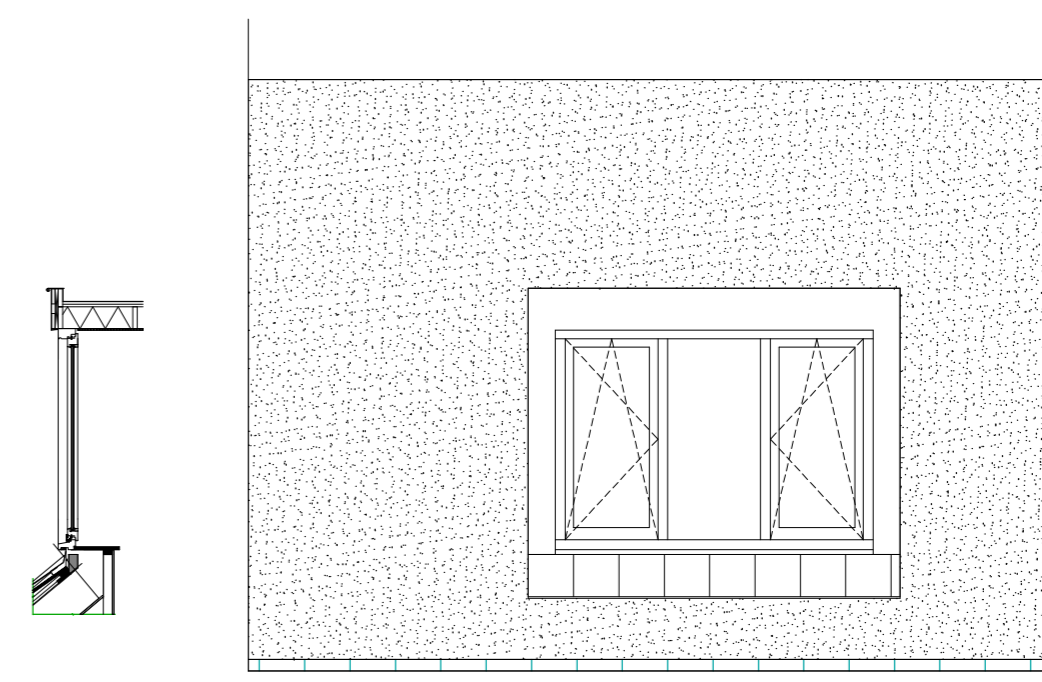

dakkapel BdB

dakkapel WLA

dakkapel EVE

EVE Architecten
www.eve-bv.nl

Bedaux de Brouwer Architecten
www.bedauxdebrouwer.nl

Weusten Liedenbaum Architecten
www.weustenliedenbaum.nl

Buitenoord - Wageningen
fase 5b en 6b
optionele dakkapel

Werknummer:
18-2019F5/6b

datum: 24-06-2021
wijziging:

tek.nr.:
BA/VK.009

getekend: WLA

schaal: 1:50
formaat: A2

Trebbe Wonen
Postbus 250
8000 AG Zwolle

telefoon 088 259 00 00

definitief