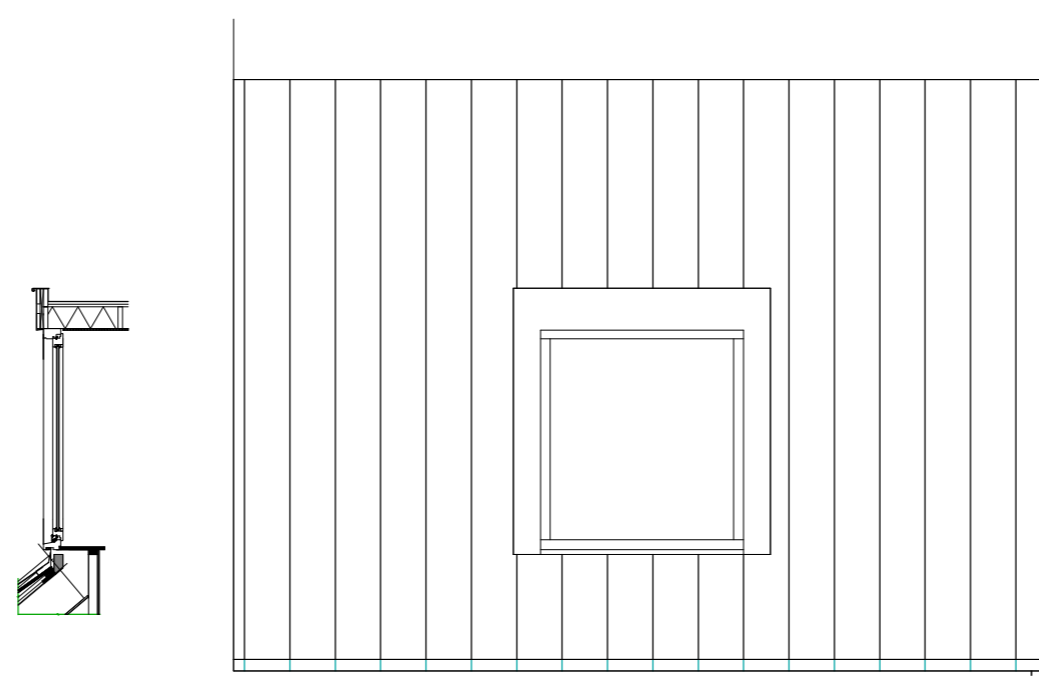

dakkapel BdB

dakkapel WLA

dakkapel EVE

EVE Architecten
www.eve-bv.nl

Bedaux de Brouwer Architecten
www.bedauxdebrouwer.nl

Weusten Liedenbaum Architecten
www.weustenliedenbaum.nl

Buitenoord - Wageningen
fase 5b en 6b
optionele dakkapel

Werknummer:
18-2019F5/6b

datum: 24-06-2021
wijziging:

tek.nr.:
BA/VK.009

getekend: WLA

schaal: 1:50
formaat: A2

Trebbe Wonen
Postbus 250
8000 AG Zwolle

telefoon 088 259 00 00

definitief