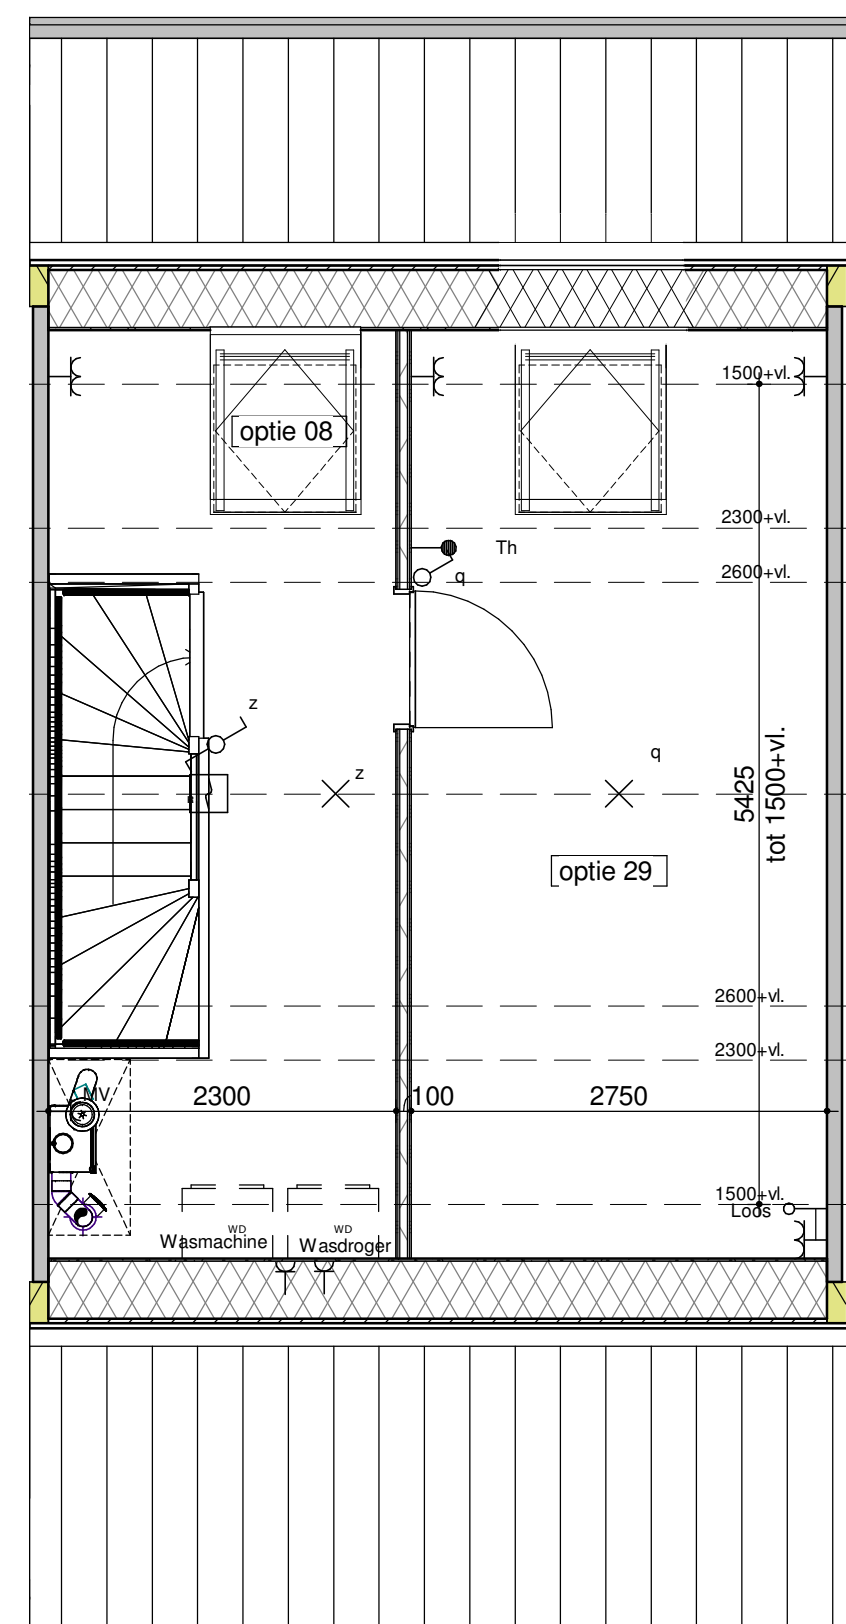

bouwnummer get. 173, 174, 175, 176, 177, 178, 179, 180, 181, 182, 183
203, 204, 205, 206, 207, 208, 209, 210, 211, 212

tweede verdieping - zolderindeling

achtergevel - 1200 uitbouw + schuifpui
1:100

achtergevel - 1200 uitbouw
1:100

Humblé Martens & Willems Architecten
www.humblemartenswillems.nl

Bedaux de Brouwer Architecten
www.bedauxdebrouwer.nl

Weusten Liedenbaum Architecten
www.weustenliedenbaum.nl

Buitenoord - Wageningen, Fase 2
optieblad 5400x10800
Bloknr.: 5A, 6A
Bwnr.: 173, 174, 175, 176, 177, 178, 179, 180, 181, 182, 183, 203, 204, 205, 206, 207, 208, 209, 210, 211, 212
Werknummer: 18-2019(F2)

datum: 01-06-2020
wijziging:

getekend: WLA

Trebbe Wonen
Postbus 250
8000 AG Zwolle

telefoon 088 259 00 00

tek.nr.: BA/VK.108
schaal: 1:50/1:100
formaat: A0

definitief