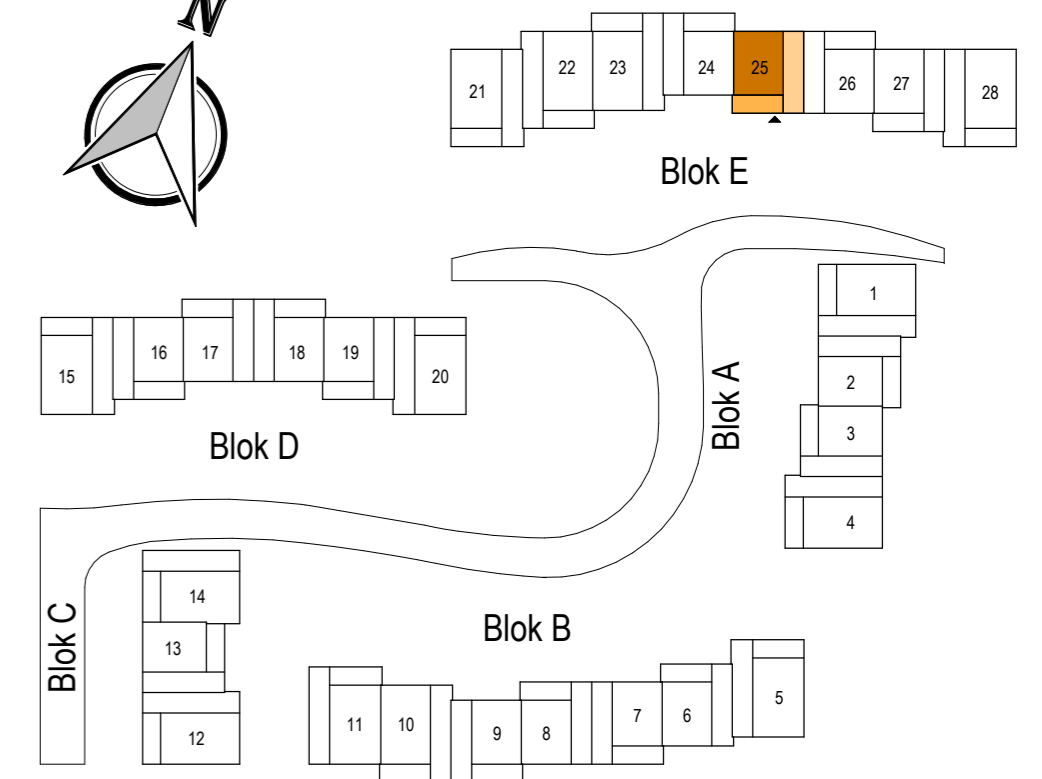

KuiperBouw
Westervoortsedijk 95a
6827 AW Arnhem
Postbus 48
6800 AA Arnhem
Tel (026) 4430243
info@kuiperarnhem.nl
www.kuiperarnhem.nl

Project
Nieuwbouw 28 woningen
Villapark Facet te Wageningen

Omschrijving
Bwnr. 25 - begane grond

Schaal
1 : 50

Formaat
A2

Datum
23-07-2021

Wijzigingsdatum

Tekeningnummer
B9025A