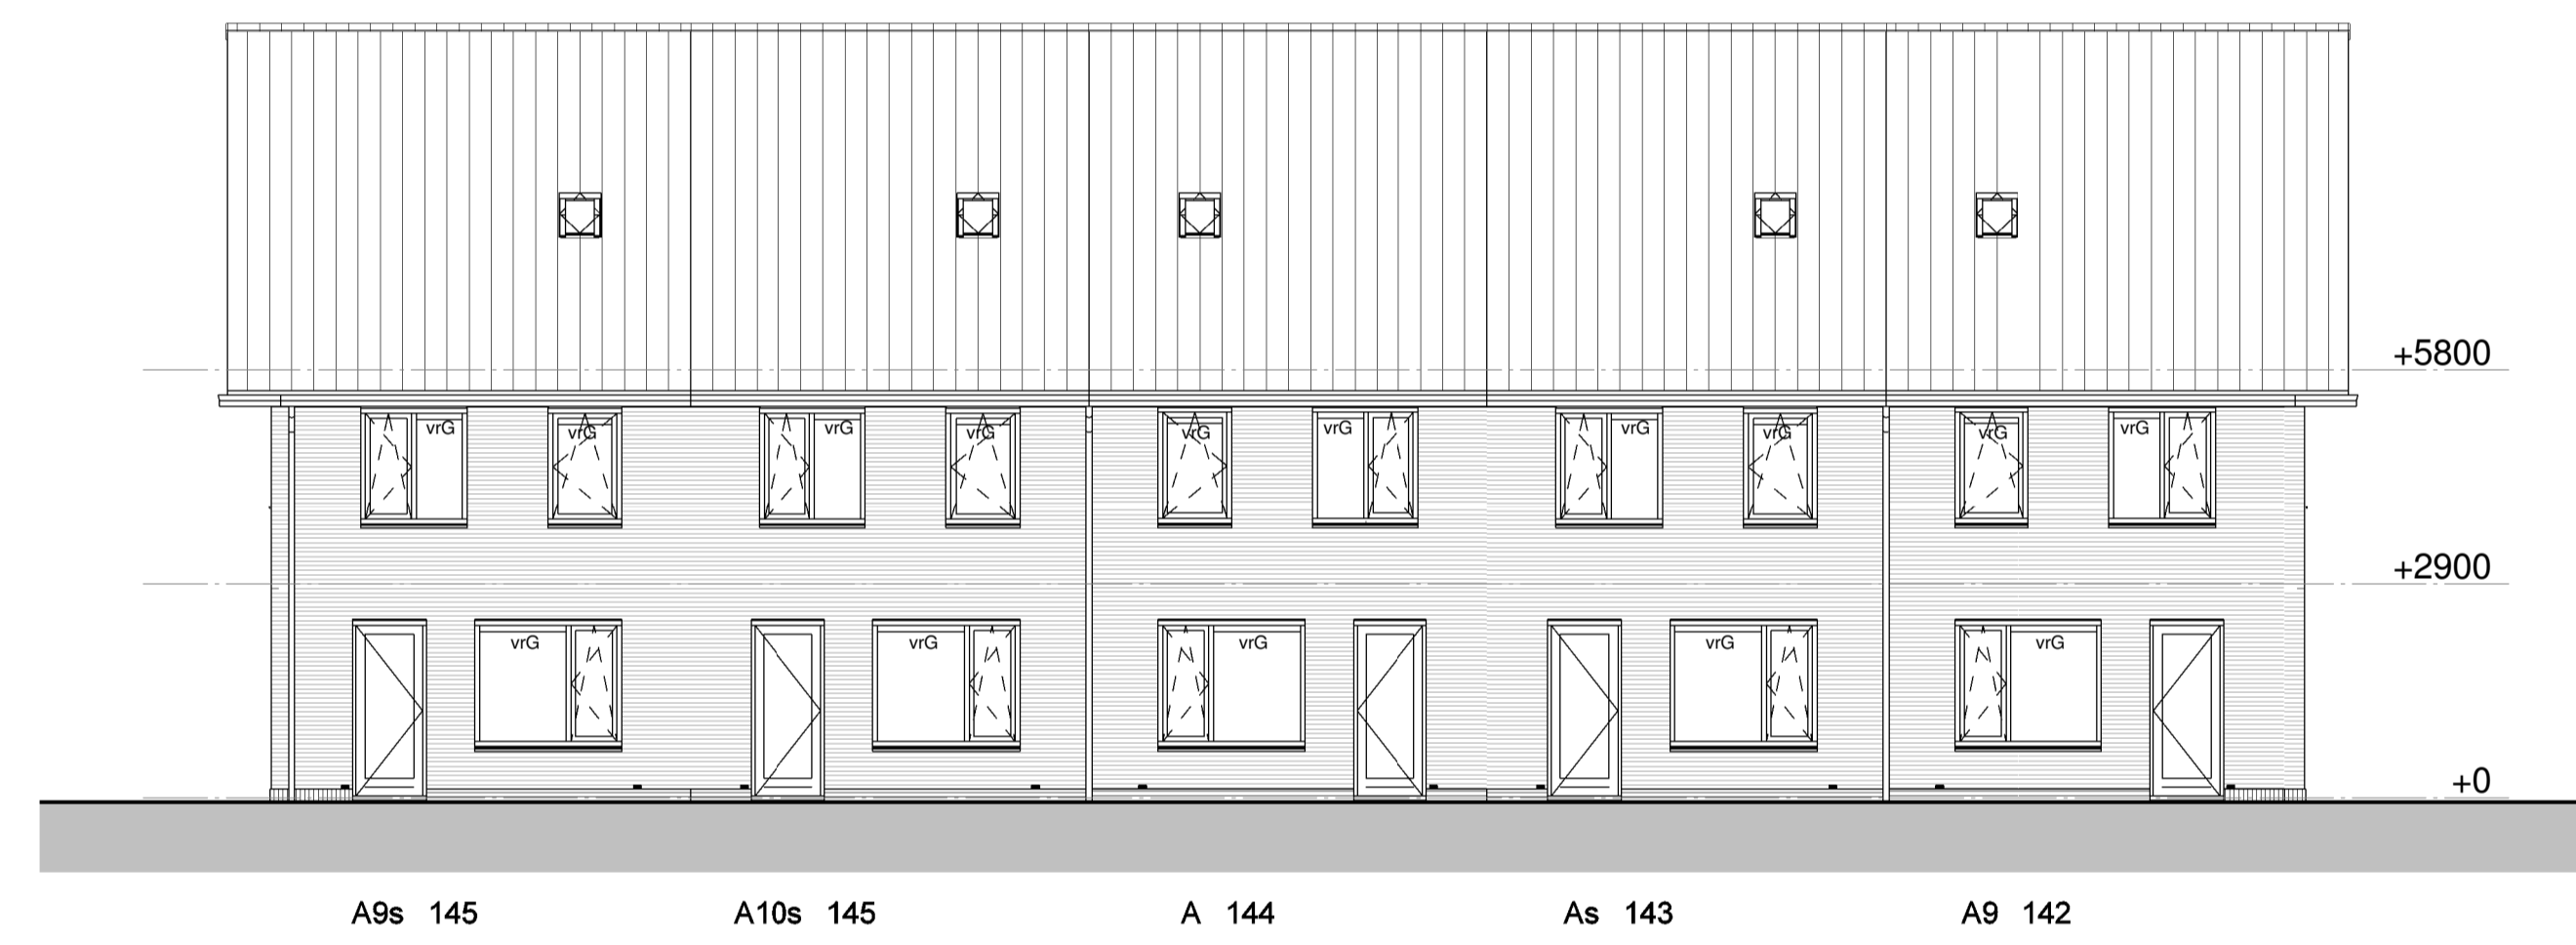

Voorgevel Blok 15 zonder dakkapel

Rechtergevel

Achtergevel

Linkergevel

Doorsnede 15-A-A

Doorsnede 15-B-B

project:
 Nieuwbouw 249 woningen
 Kortenoord Wageningen
 woninginrichting:
 Blok 15 Gevels
 datum:
 01-09-2017

schaal:
 1 : 100

bdg architecten