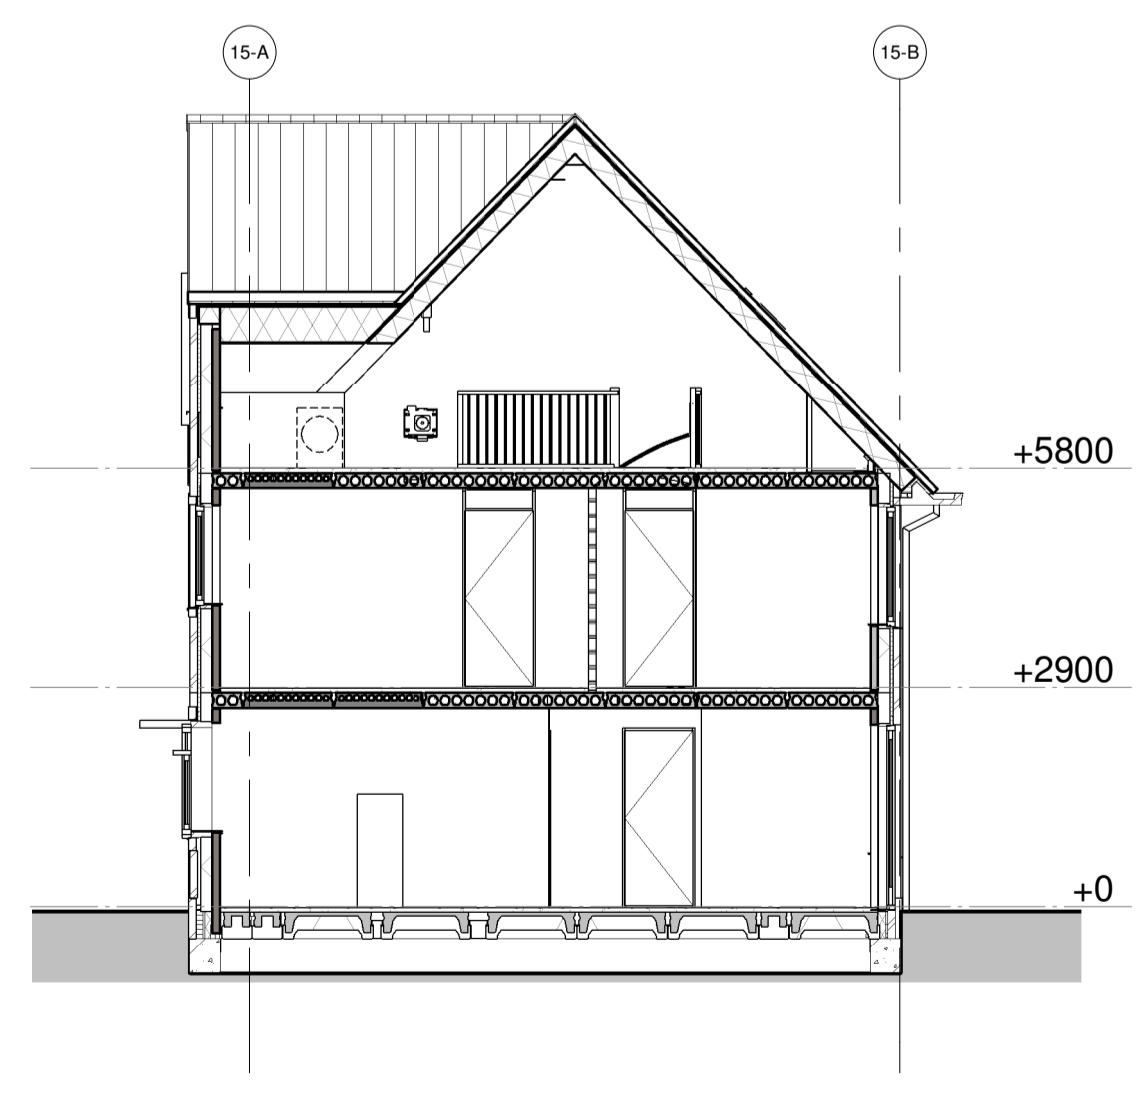

Voorgevel Blok 15 zonder dakkapel

Rechtergevel

Achtergevel

Linkergevel

Doorsnede 15-A-A

Doorsnede 15-B-B

project:
 Nieuwbouw 249 woningen
 Kortenoord Wageningen
 woninginrichting:
 Blok 15 Gevels
 datum:
 01-09-2017

schaal:
 1 : 100

bdg architecten