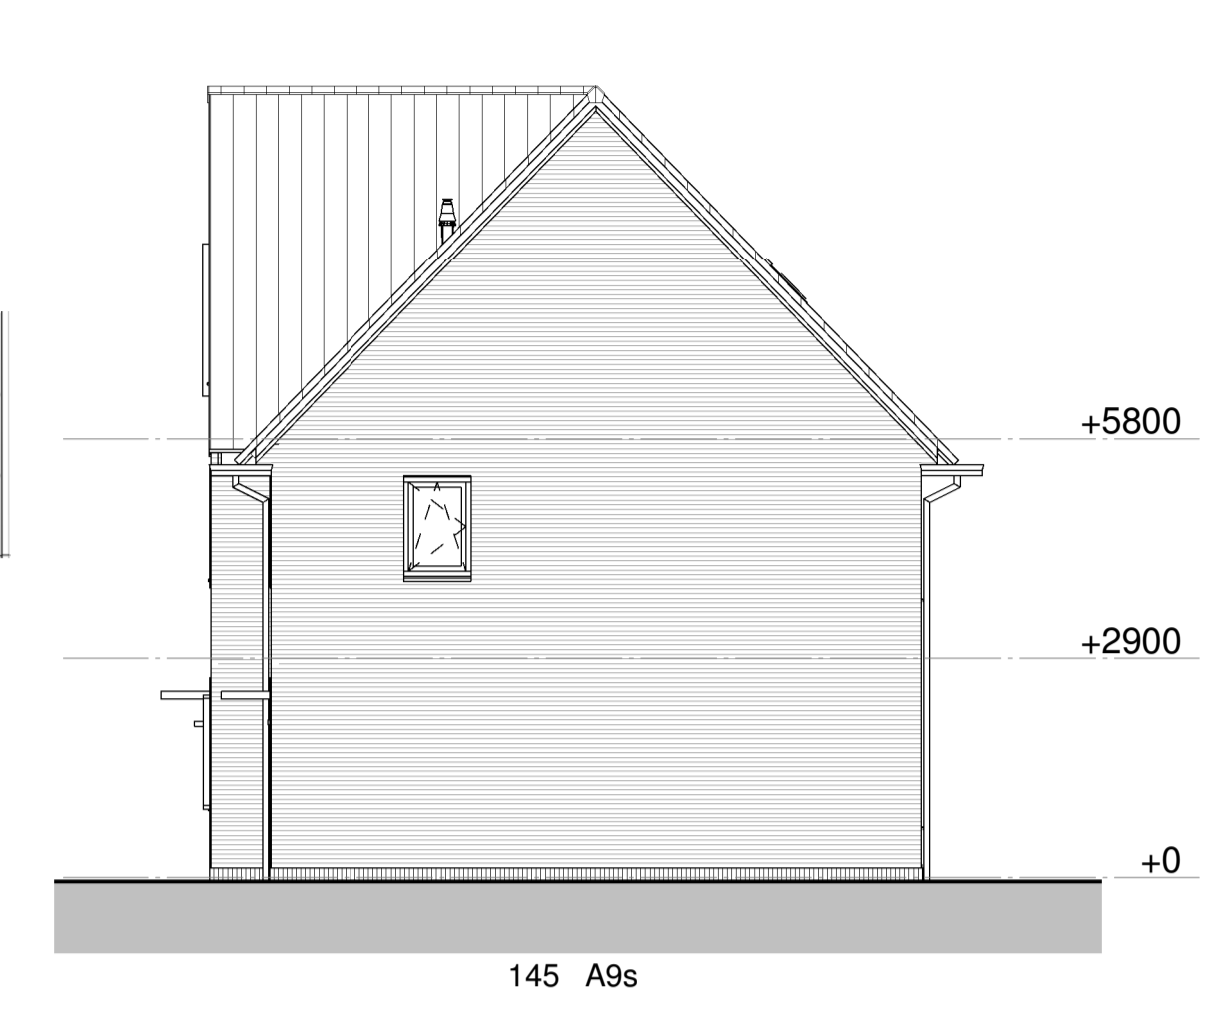

Voorgevel Blok 15 zonder dakkapel

Rechtergevel

Achtergevel

Linkergevel

Doorsnede 15-A-A

Doorsnede 15-B-B

project:
 Nieuwbouw 249 woningen
 Kortenoord Wageningen
 woninginrichting:
 Blok 15 Gevels
 datum:
 01-09-2017

schaal:
 1 : 100

bdg architecten