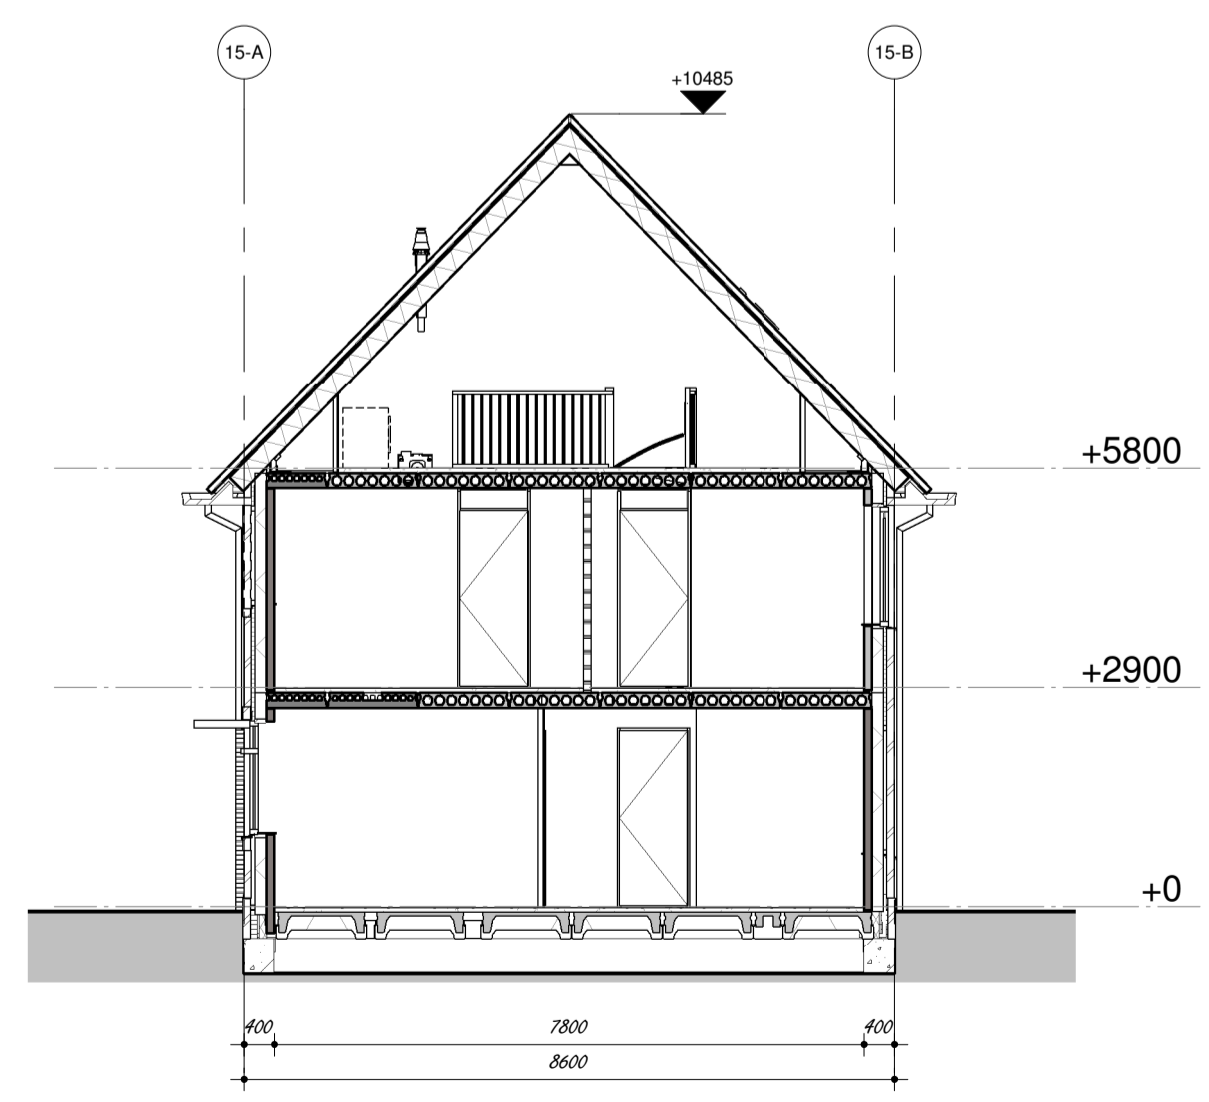

Voorgevel Blok 15 zonder dakkapel

Rechtergevel

Achtergevel

Linkergevel

Doorsnede 15-A-A

Doorsnede 15-B-B

project:
 Nieuwbouw 249 woningen
 Kortenoord Wageningen
 woninginrichting:
 Blok 15 Gevels
 datum:
 01-09-2017

schaal:
 1 : 100

bdg architecten