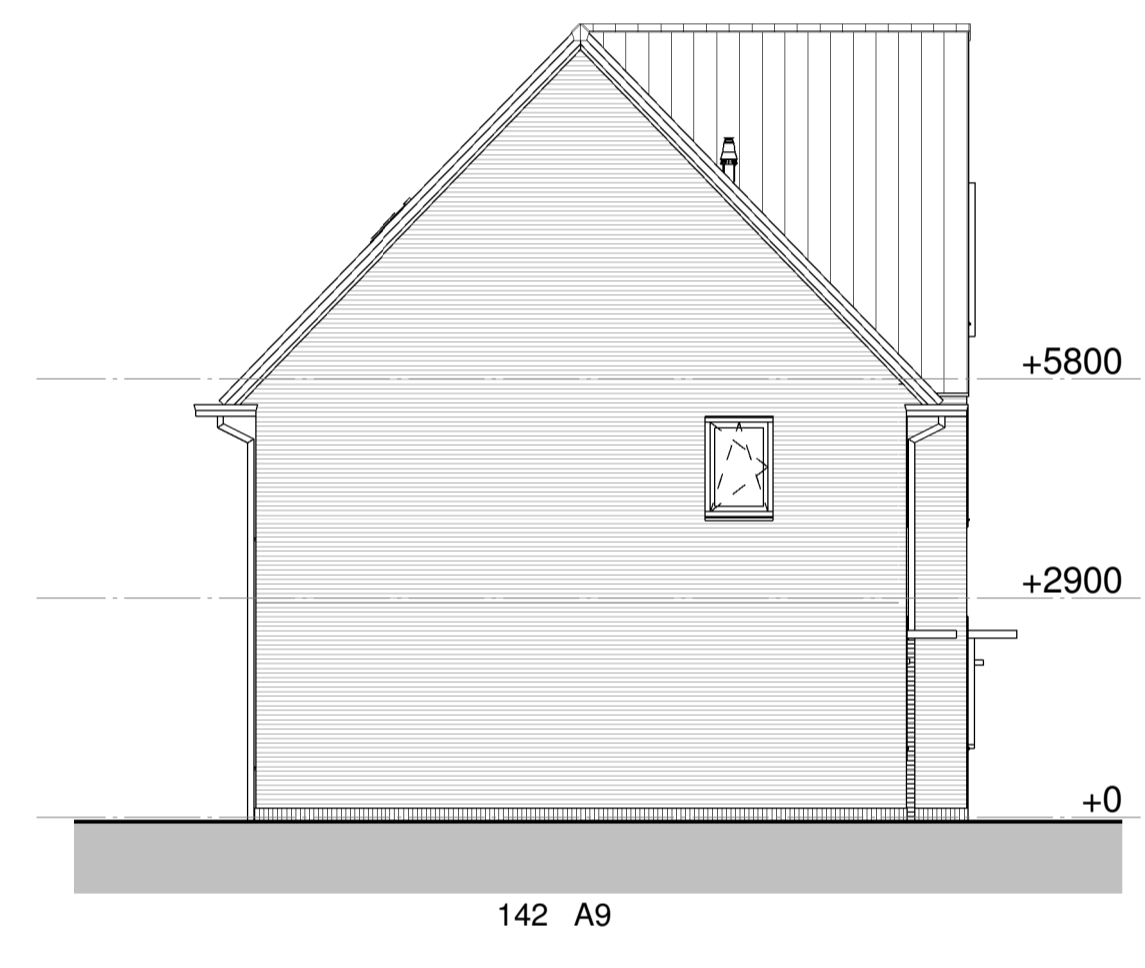

Voorgevel Blok 15 zonder dakkapel

Rechtergevel

Achtergevel

Linkergevel

Doorsnede 15-A-A

Doorsnede 15-B-B

project:
 Nieuwbouw 249 woningen
 Kortenoord Wageningen
 woninginrichting:
 Blok 15 Gevels
 datum:
 01-09-2017

schaal:
 1 : 100

bdg architecten