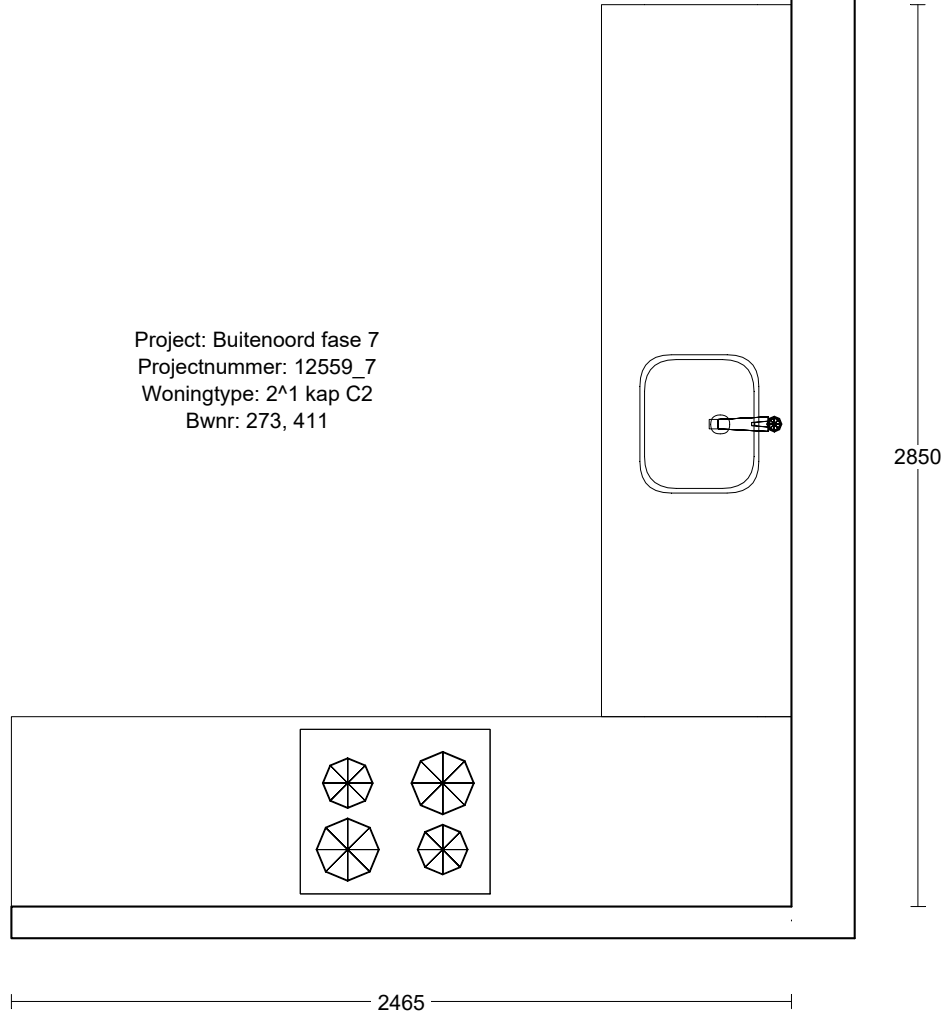

Voor exacte maten en geveluitvoering raadpleeg de verkooptekening

Project: Buitenoord fase 7
Projectnummer: 12559_7
Woningtype: 2^1 kap C2
Bwnr: 273, 411

	Naam	Bestand Häcker Concept130 v. 201	Aanzicht Bovenaanzicht
	Telefoon:	Model Uno	Schaal 1:0023
	Ontwerp: 2kap_Luxe_C2_Otekening	Greep	Datum: 12/5/22
			Pagina: 1

2-F Perilex Wcd 650\1350

Enk Wcd met ra 650\1750

Enk Wcd met ra 1900\2150

1e maat = hoogtemaat
 (Vanaf afgewerkte vloer)

	Naam	Bestand Häcker Concept130 v. 201	Aanzicht Vooraanzicht
	Telefoon:	Model Uno	Schaal Passende schaal
	Ontwerp: 2kap_Luxe_C2_Otekening	Greep	Datum: 12/5/22
			Pagina: 1

Project: Buitenoord fase 7
 Projectnummer: 12559_7
 Woningtype: 2^1 kap C2
 Bwnr: 273, 411

vaatwasser 1.9 kW.

Dubb Wcd tweevoudig 1250\500

1e maat = hoogtemaat
 (Vanaf afgewerkte vloer)

- Loze leiding 650\1400
- Koudwateraansluiting 550\1450
- Koudwateraansluiting 650\1500
- Afvoer 40mm 350\1550
- Afvoer 40mm 450\1550
- Warmwateraansluiting 650\1600
- Enk Wcd met ra 650\1700

	Naam	Bestand Häcker Concept130 v. 201	Aanzicht Vooraanzicht
	Telefoon:	Model Uno	Schaal Passende schaal
	Ontwerp: 2kap_Luxe_C2_Otekening	Greep	Datum: 12/5/22
			Pagina: 1