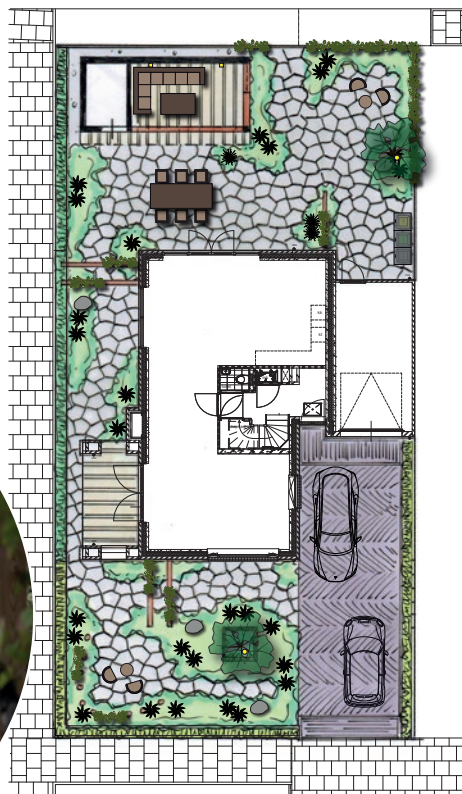

Natuurlijk & groen

- Richtingloos verband in de bestrating met GeoArdesia Alivo.
- Natuurlijk beeld met goed gekozen beplanting in combinatie met speelse verlichting.
- Pergola en palenwand van kastanjehout versterken natuurlijk gevoel.
- Veranda met houten vlinder.
- Oprit van onbezande gebakken klinker.
- Merendeel groene erfafscheiding bijvoorbeeld een kant- en klaar haag.

¹ De opties hebben een meerprijs ten opzichte van de tuin die is inbegrepen in de koopsom.