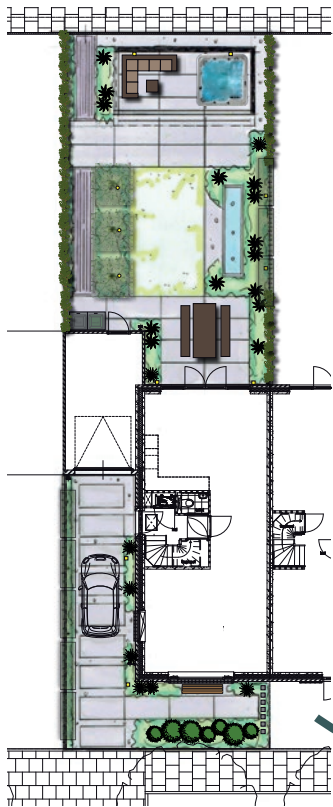

## Strak lijenspel

- Oprit van grote tegels met halfverharding.
- Schellevisplaten 200x100 in combinatie met een kleiklinker van vd Moortel.
- Halfverharding van Canadian Slate.
- Enkele strek klinkers in het midden van de achtertuin om lengte te benadrukken.
- Verlichting speelt belangrijke rol.
- Strakke watertafel of juist een plantenbak met siergrassen.
- Met taxus een wolk als groenblijvende element en eyecatcher.
- Palenwand in de voortuin als afscheiding met de burens.
- Dakbomen en leibeplanting geven groene verdieping aan de tuin.
- Groene erfafscheiding op metalen drager.