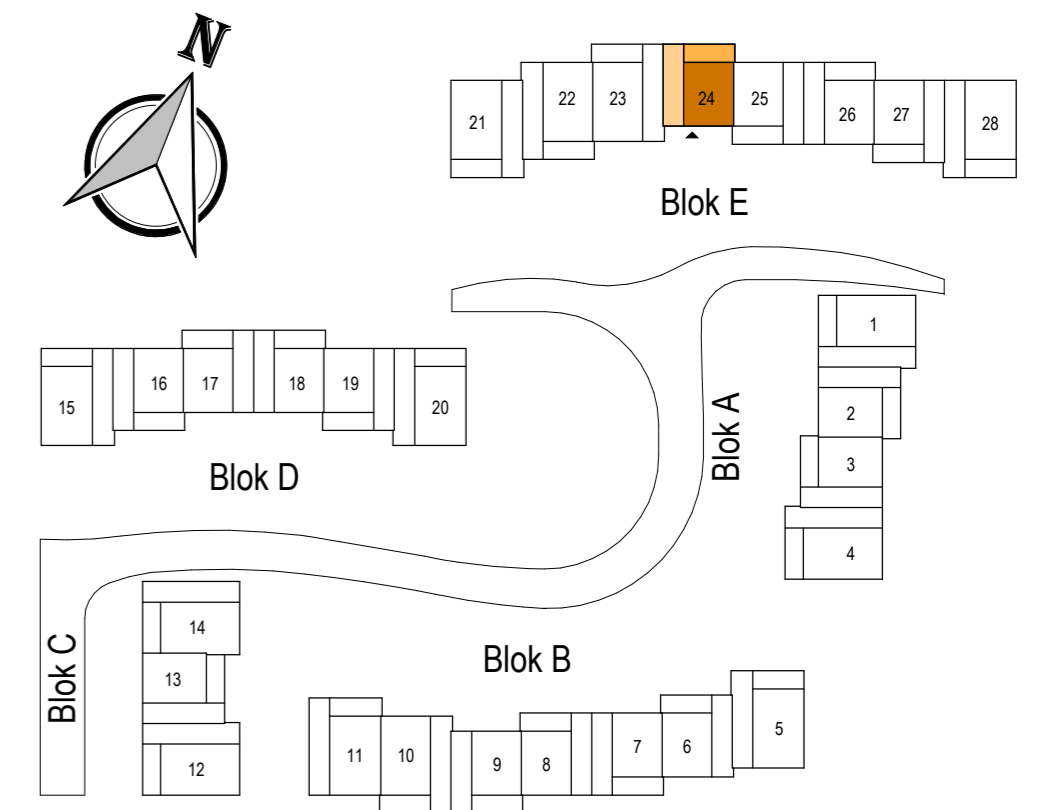

KuiperBouw
Westervoortsedijk 95a
6827 AW Arnhem
Postbus 48
6800 AA Arnhem
Tel (026) 4430243
info@kuiperarnhem.nl
www.kuiperarnhem.nl

Project
Nieuwbouw 28 woningen
Villapark Facet te Wageningen

Omschrijving
Bwnr. 24 - begane grond

Schaal
1 : 50

Formaat
A2

Datum
23-07-2021

Wijzigingsdatum

Tekeningnummer
B9024A