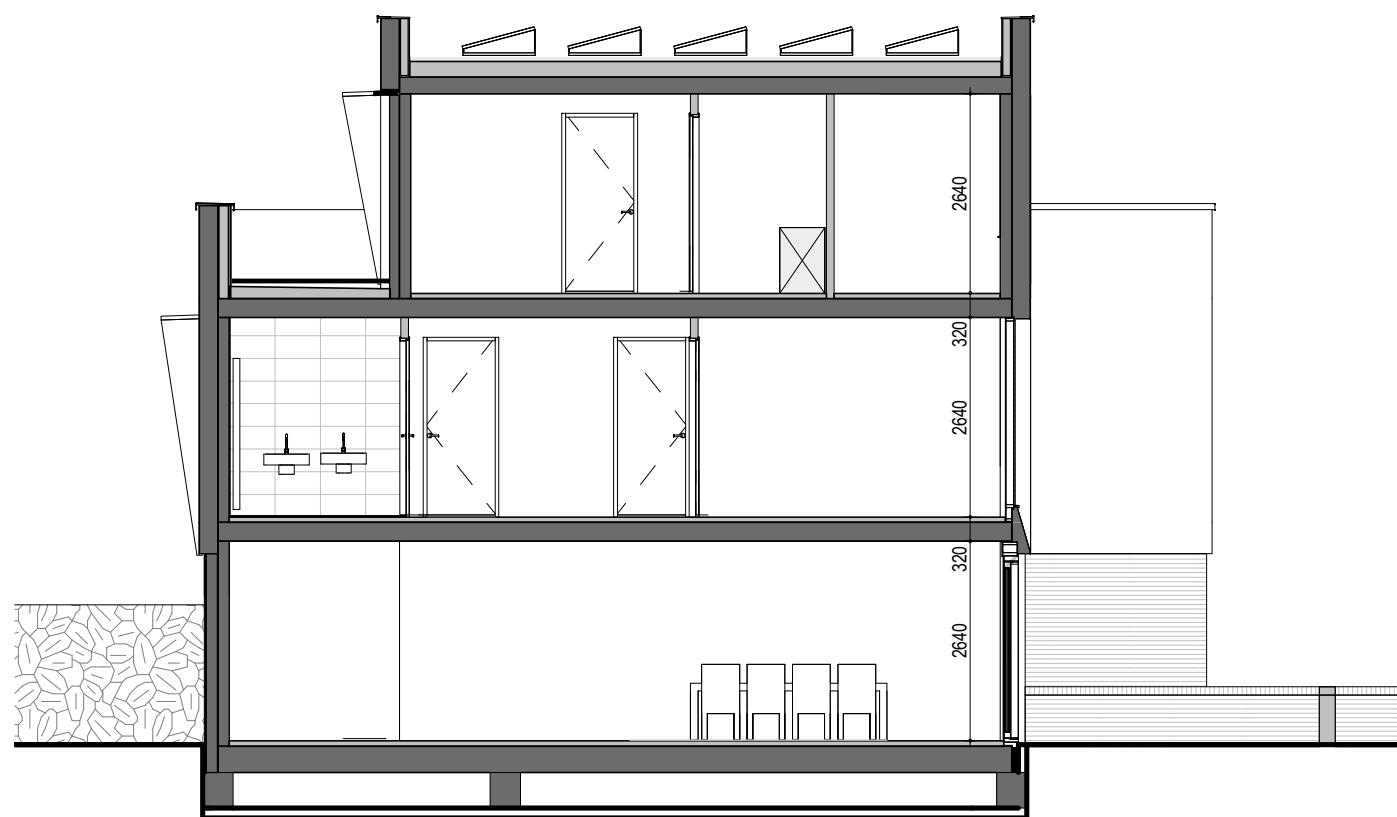

Doorsnede Type V - balkon voor
1 : 100

Doorsnede Type V - balkon achter
1 : 100

Doorsnede Type Z - balkon voor
1 : 100

Doorsnede Type Z - balkon achter
1 : 100

Westervoortsedijk 95a
6827 AW Arnhem
Postbus 48
6800 AA Arnhem
Tel (026) 4430243
info@kuiperarnhem.nl
www.kuiperarnhem.nl

Project
Nieuwbouw 28 woningen
Villapark Facet te Wageningen

Omschrijving
Doorsnedes per type

Schaal
1 : 100
Formaat
A2

Datum
23-07-2021

Wijzigingsdatum

Tekeningnummer
B9300