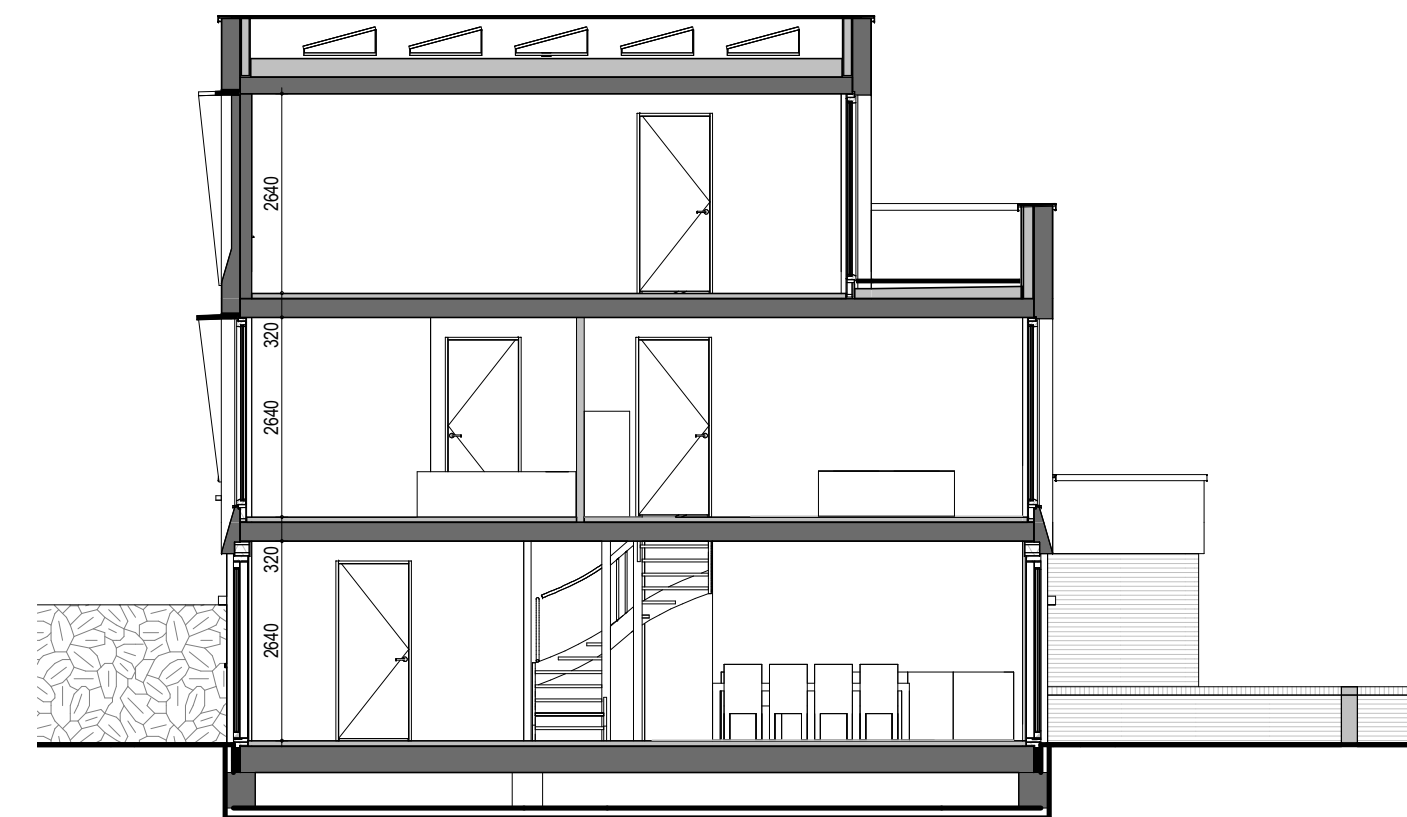

Doorsnede Type V - balkon voor
1 : 100

Doorsnede Type V - balkon achter
1 : 100

Doorsnede Type Z - balkon voor
1 : 100

Doorsnede Type Z - balkon achter
1 : 100

Westervoortsedijk 95a
6827 AW Arnhem
Postbus 48
6800 AA Arnhem
Tel (026) 4430243
info@kuiperarnhem.nl
www.kuiperarnhem.nl

Project
Nieuwbouw 28 woningen
Villapark Facet te Wageningen

Omschrijving
Doorsnedes per type

Schaal
1 : 100
Formaat
A2

Datum
23-07-2021

Wijzigingsdatum

Tekeningnummer
B9300