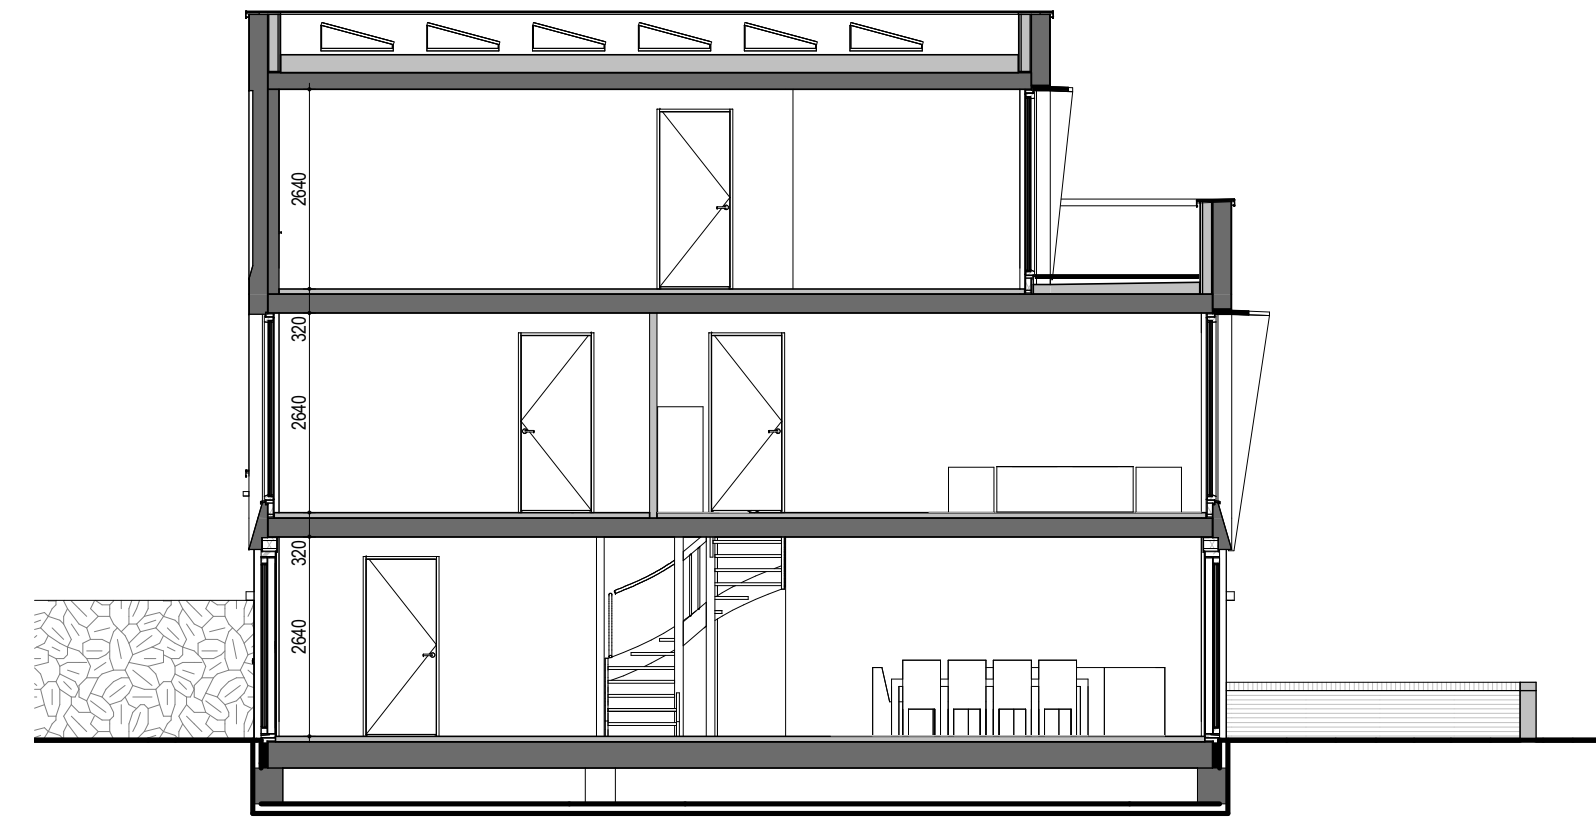

Doorsnede Type V - balkon voor
1 : 100

Doorsnede Type V - balkon achter
1 : 100

Doorsnede Type Z - balkon voor
1 : 100

Doorsnede Type Z - balkon achter
1 : 100

Westervoortsedijk 95a
6827 AW Arnhem
Postbus 48
6800 AA Arnhem
Tel (026) 4430243
info@kuiperarnhem.nl
www.kuiperarnhem.nl

Project
Nieuwbouw 28 woningen
Villapark Facet te Wageningen

Omschrijving
Doorsnedes per type

Schaal
1 : 100
Formaat
A2

Datum
23-07-2021

Wijzigingsdatum

Tekeningnummer
B9300