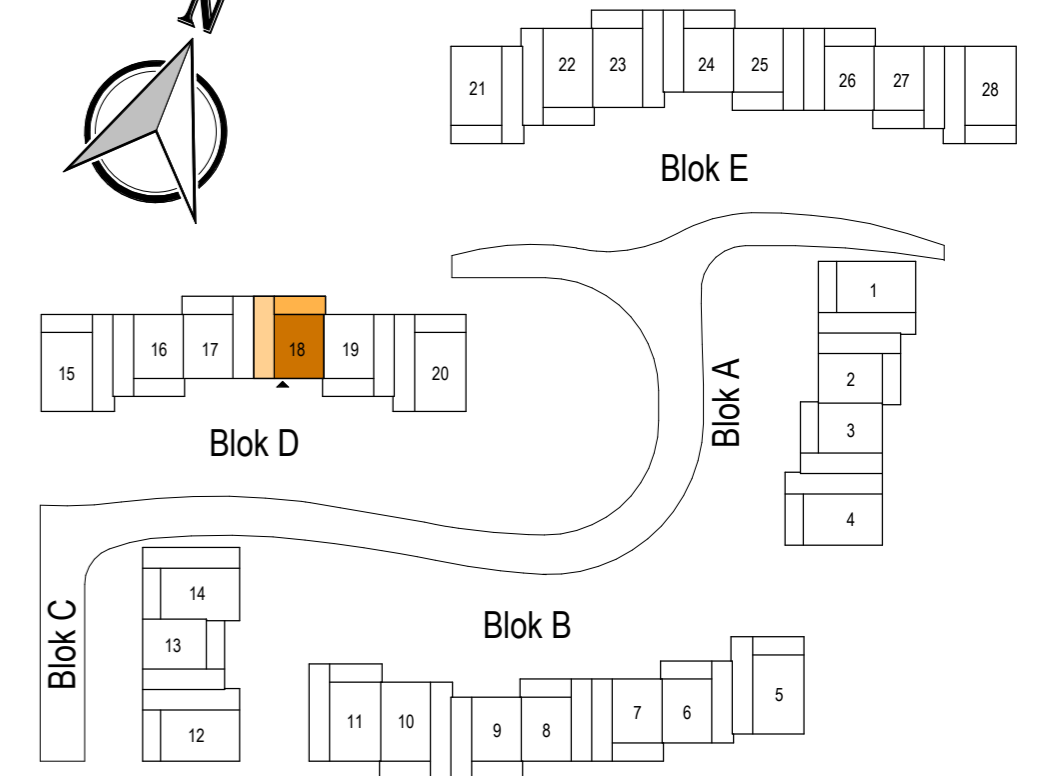

Renvooi W-installaties

- ruimte voorzien van vloerverwarming
- toevoer plafond mechanische ventilatie
- afvoerpunt plafond mechanische ventilatie
- design radiator (elektrisch)
- verdeler vloerverwarming
- warmtepomp
- boilervat (optioneel)
- warmerugwinnings unit
- opstelplaats zonnepanelen
- opstelplaats wasmachine
- opstelplaats wasdroger